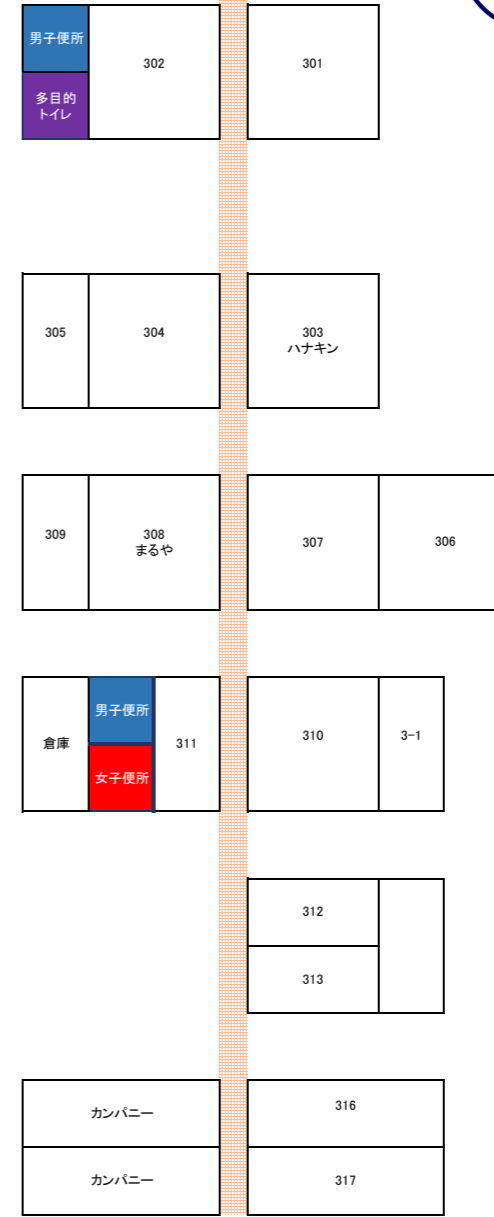

大阪木津地方卸売市場マップ（南北棟） 所属組合区分

木津まち横丁マップ

パークス通り

Zepp なんば

鴻池運輸

立体駐車場入口

立体駐車場出口

平面駐車場

宝くじ

大国町駅

東ヤード (荷捌き)

今宮戎駅

- 青果
- 野菜
- 関連
- 水産
- 空床 (青果)
- 空床 (野菜)
- 空床 (関連)
- 空床 (水産)
- その他

※ マップ中の各区画のサイズ等は、実際の大きさと異なりますので、あらかじめご了承ください。