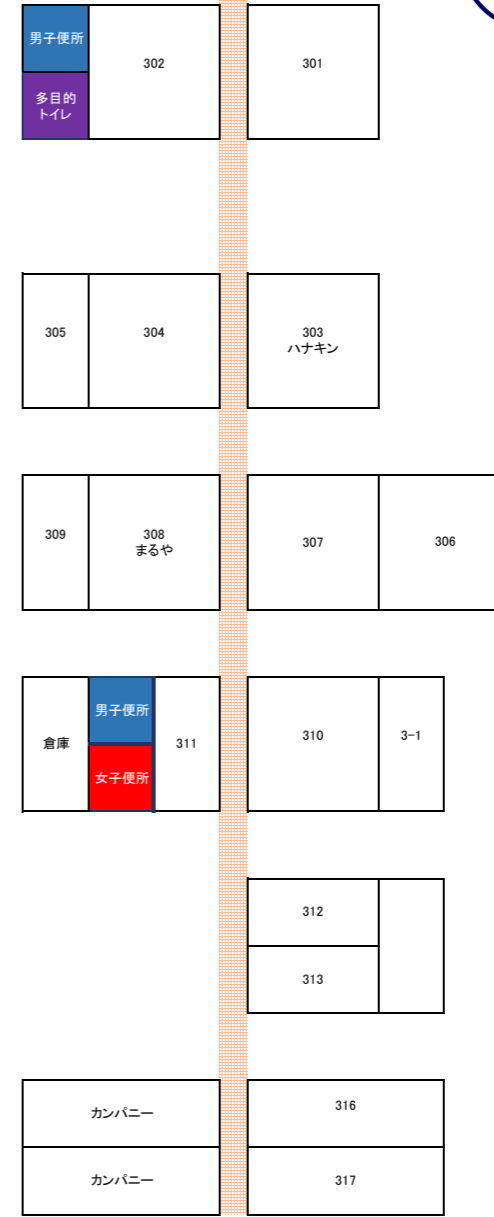

# 大阪木津地方卸売市場マップ（南北棟） 所属組合区分

木津まち横丁マップ

パークス通り

Zepp なんば

えびす通り

東ヤード (荷捌き)

- 青果
- 野菜
- 関連
- 水産
- 空床 (青果)
- 空床 (野菜)
- 空床 (関連)
- 空床 (水産)
- その他

※ マップ中の各区画のサイズ等は、実際の大きさと異なりますので、あらかじめご了承ください。