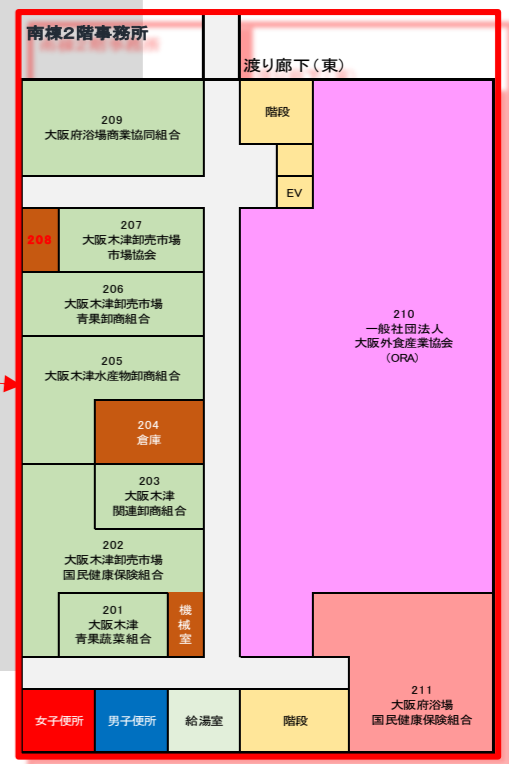

# 大阪木津地方卸売市場マップ（南北棟） 所属組合区分

木津まち横丁マップ

パークス通り

Zepp なんば

えびす通り

東ヤード (荷捌き)

- 青果
- 野菜
- 関連
- 水産
- 空床 (青果)
- 空床 (野菜)
- 空床 (関連)
- 空床 (水産)
- その他

※ マップ中の各区画のサイズ等は、実際の大きさと異なりますので、あらかじめご了承ください。