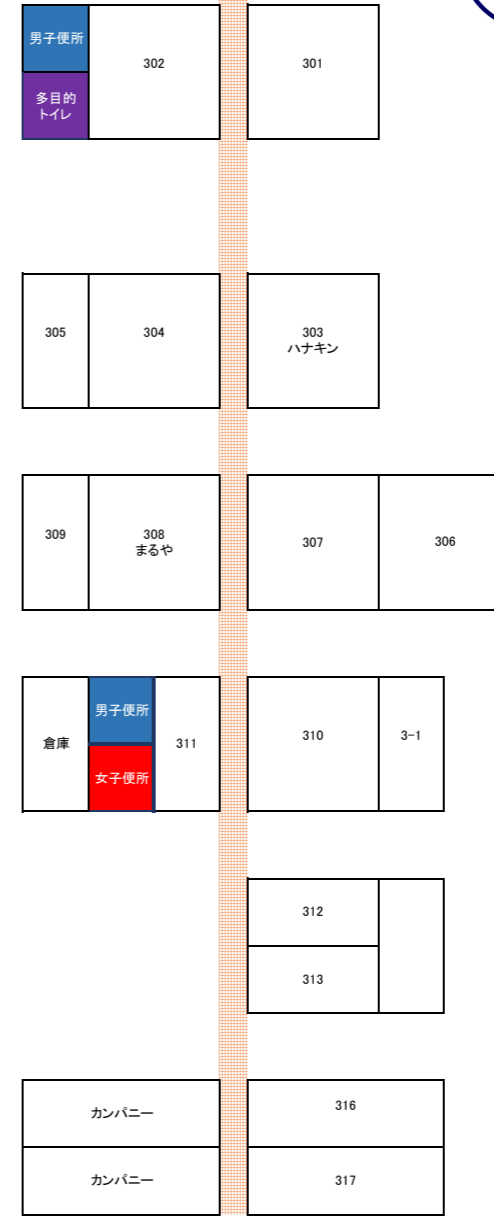

# 大阪木津地方卸売市場マップ（南北棟） 所属組合区分

## 木津まち横丁マップ

パークス通り

Zepp なんば

東ヤード (荷捌き)

- 青果
- 野菜
- 関連
- 水産
- 空床 (青果)
- 空床 (野菜)
- 空床 (関連)
- 空床 (水産)
- その他

※ マップ中の各区画のサイズ等は、実際の大きさと異なりますので、あらかじめご了承ください。