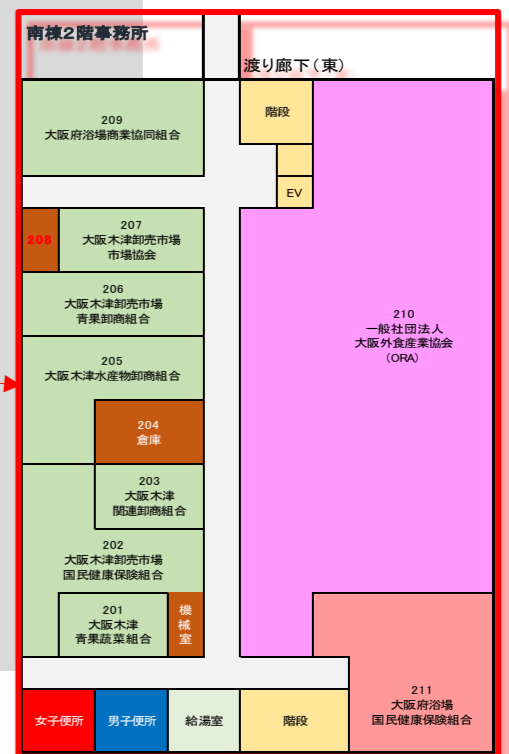

# 大阪木津地方卸売市場マップ（南北棟） 所属組合区分

## 木津まち横丁マップ

パークス通り

Zepp なんば

東ヤード (荷捌き)

- 青果
- 野菜
- 関連
- 水産
- 空床 (青果)
- 空床 (野菜)
- 空床 (関連)
- 空床 (水産)
- その他

※ マップ中の各区画のサイズ等は、実際の大きさと異なりますので、あらかじめご了承ください。