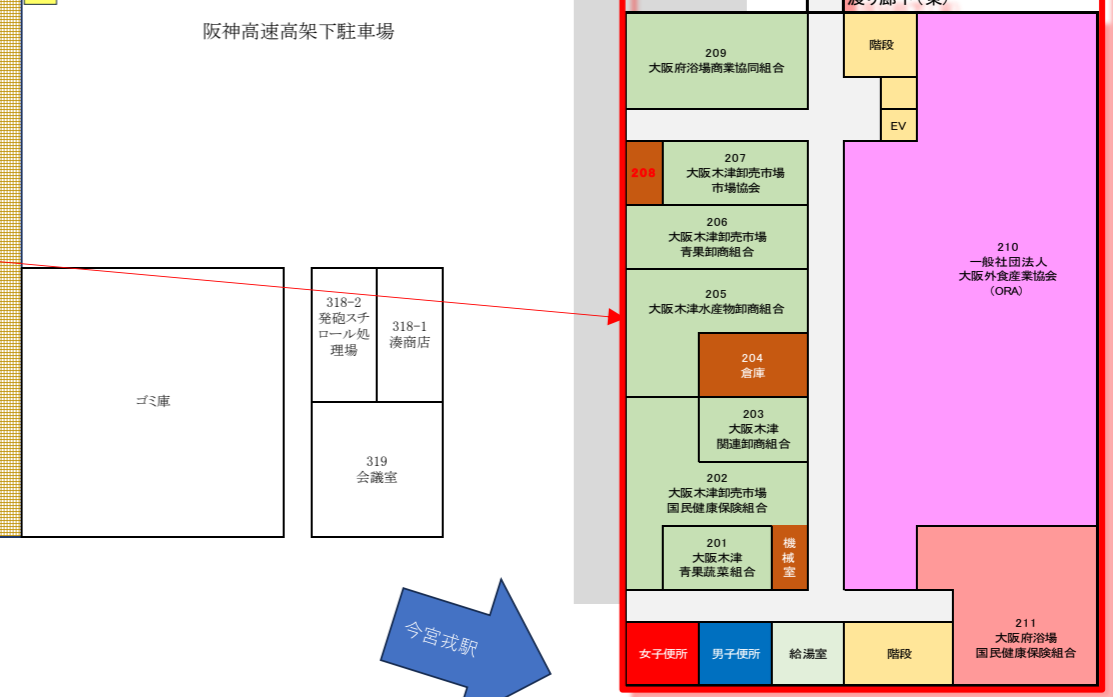

# 大阪木津地方卸売市場マップ（南北棟） 所属組合区分

## 木津まち横丁マップ

パークス通り

Zepp なんば

## 阪神高速高架下駐車場

- 青果
- 野菜
- 関連
- 水産
- 空床 (青果)
- 空床 (野菜)
- 空床 (関連)
- 空床 (水産)
- その他

※ マップ中の各区画のサイズ等は、実際の大きさと異なりますので、あらかじめご了承ください。