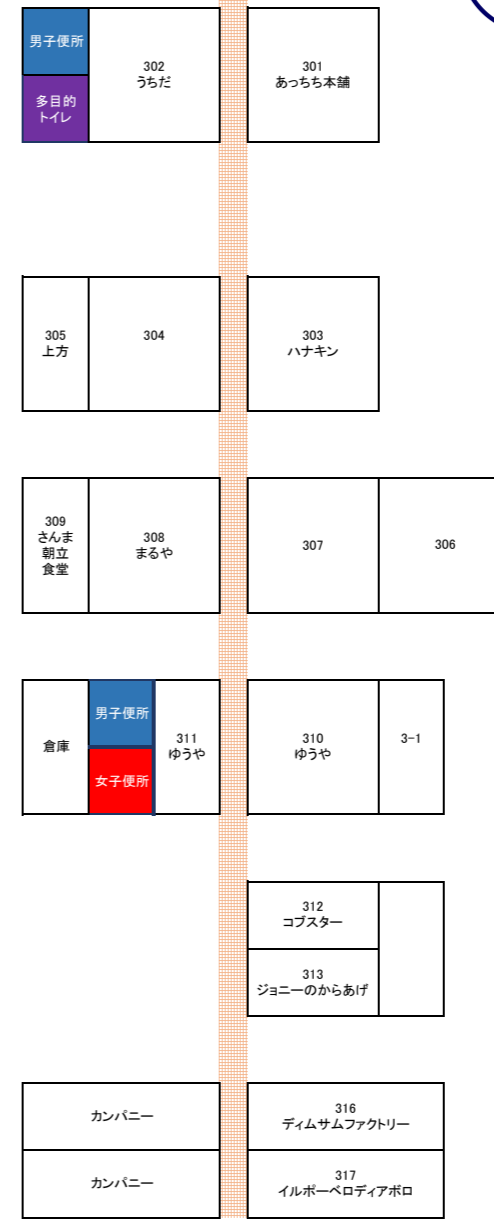

# 大阪木津地方卸売市場マップ（南北棟） 所属組合区分

## 木津まち横丁マップ

パークス通り

Zepp なんば

## 阪神高速高架下駐車場

- 青果
- 野菜
- 関連
- 水産
- 空床 (青果)
- 空床 (野菜)
- 空床 (関連)
- 空床 (水産)
- その他

※ マップ中の各区画のサイズ等は、実際の大きさと異なりますので、あらかじめご了承ください。