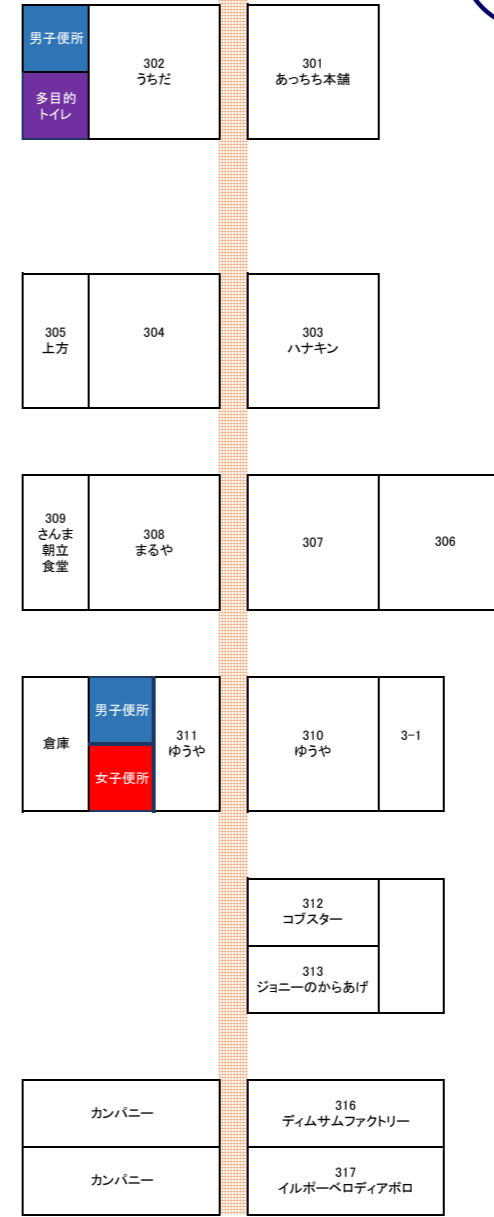

大阪木津地方卸売市場マップ（南北棟） 所属組合区分

木津まち横丁マップ

パークス通り

Zepp なんば

※ マップ中の各区画のサイズ等は、実際の大きさと異なりますので、あらかじめご了承ください。

- 青果
- 野菜
- 関連
- 水産
- 空床 (青果)
- 空床 (野菜)
- 空床 (関連)
- 空床 (水産)
- その他