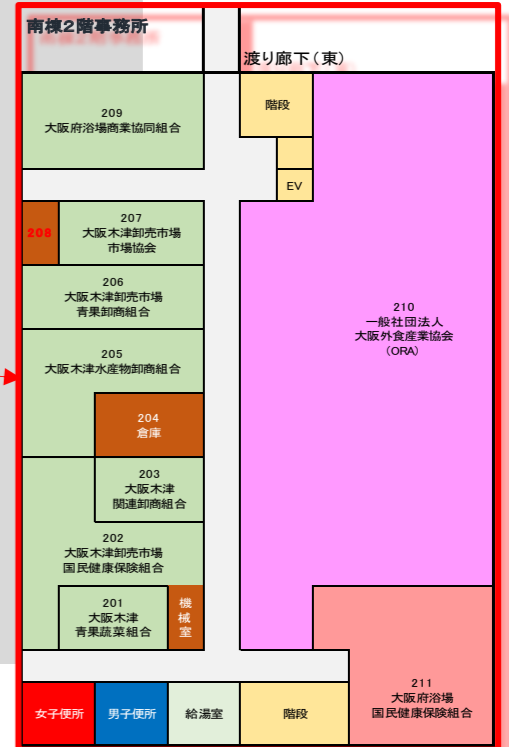

大阪木津地方卸売市場マップ（南北棟） 所属組合区分

木津まち横丁マップ

パークス通り

Zepp なんば

※ マップ中の各区画のサイズ等は、実際の大きさと異なりますので、あらかじめご了承ください。

- 青果
- 野菜
- 関連
- 水産
- 空床 (青果)
- 空床 (野菜)
- 空床 (関連)
- 空床 (水産)
- その他