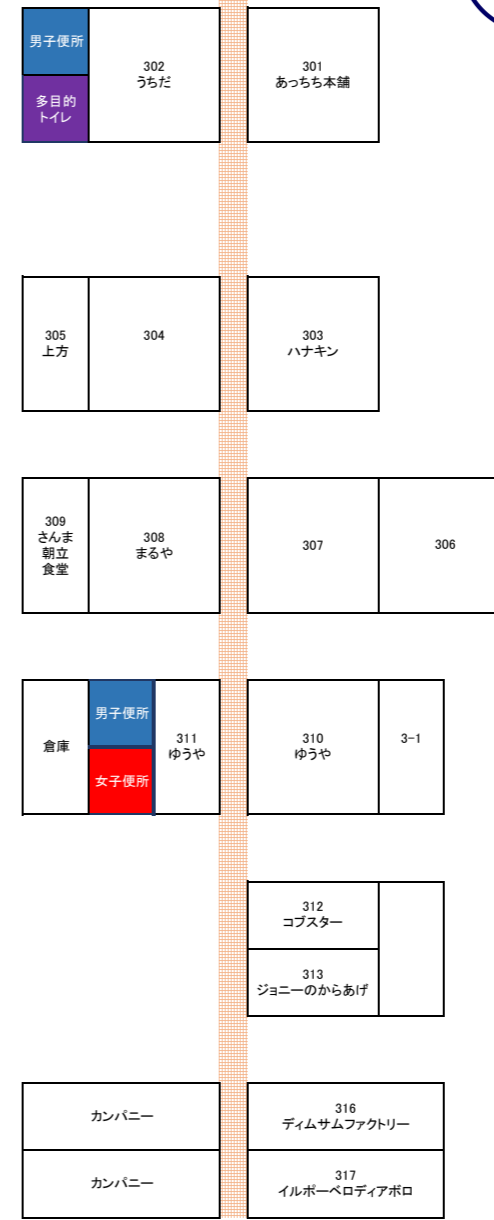

大阪木津地方卸売市場マップ（南北棟） 所属組合区分

木津まち横丁マップ

パークス通り

Zepp なんば

※ マップ中の各区画のサイズ等は、実際の大きさと異なりますので、あらかじめご了承ください。