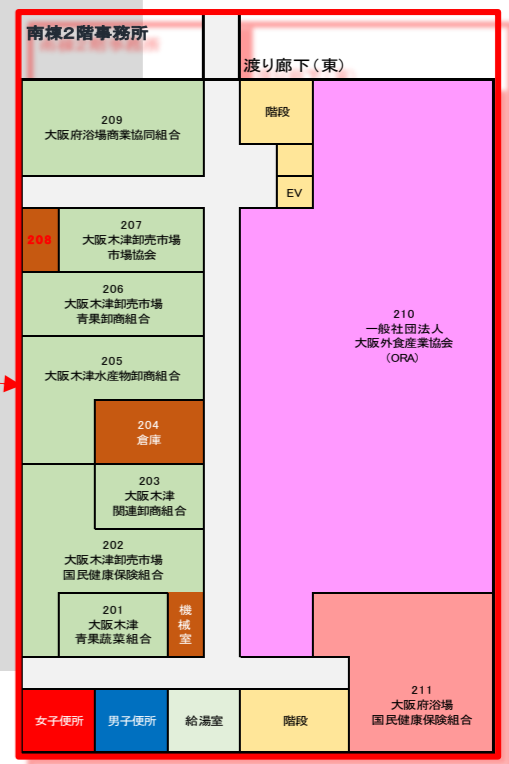

大阪木津地方卸売市場マップ（南北棟） 所属組合区分

木津まち横丁マップ

パークス通り

Zepp なんば

※ マップ中の各区画のサイズ等は、実際の大きさと異なりますので、あらかじめご了承ください。