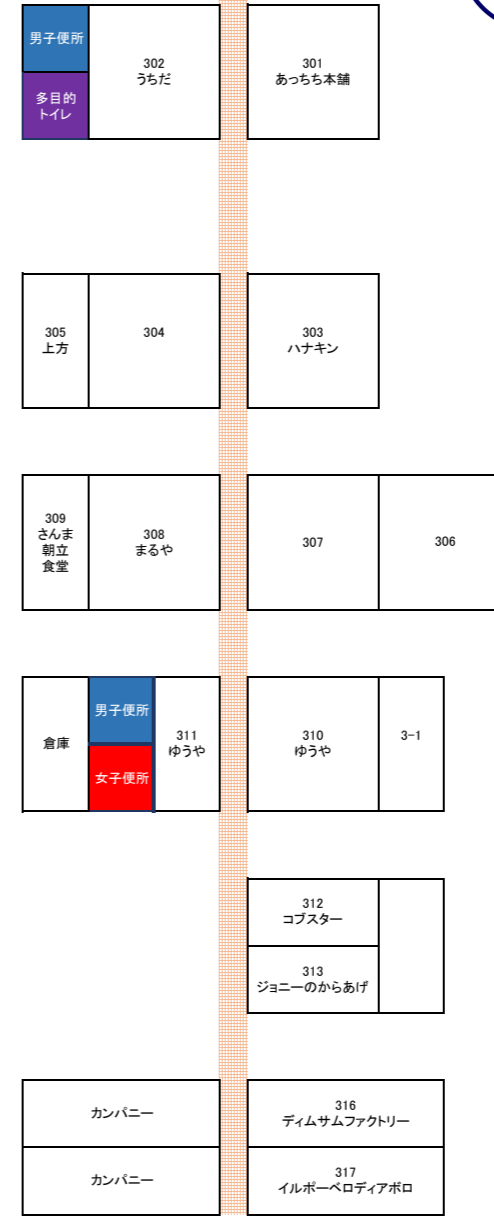

大阪木津地方卸売市場マップ（南北棟） 所属組合区分

木津まち横丁マップ

パークス通り

Zepp なんば

阪神高速高架下駐車場

※ マップ中の各区画のサイズ等は、実際の大きさと異なりますので、あらかじめご了承ください。