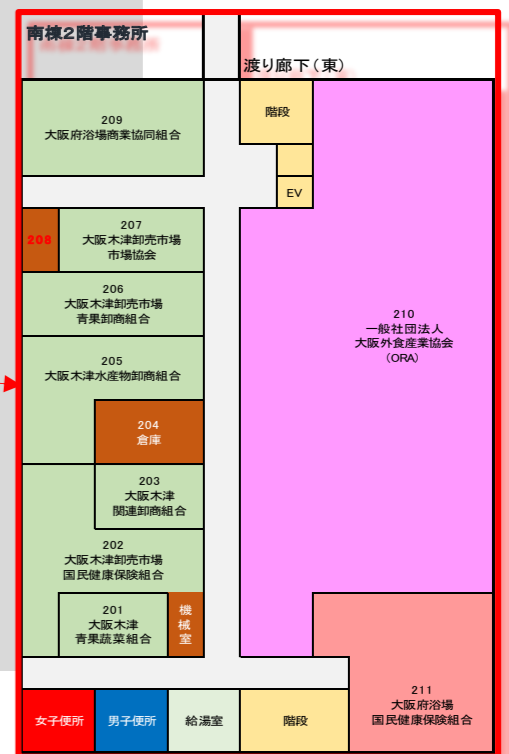

大阪木津地方卸売市場マップ（南北棟） 所属組合区分

木津まち横丁マップ

パークス通り

Zepp なんば

阪神高速高架下駐車場

※ マップ中の各区画のサイズ等は、実際の大きさと異なりますので、あらかじめご了承ください。