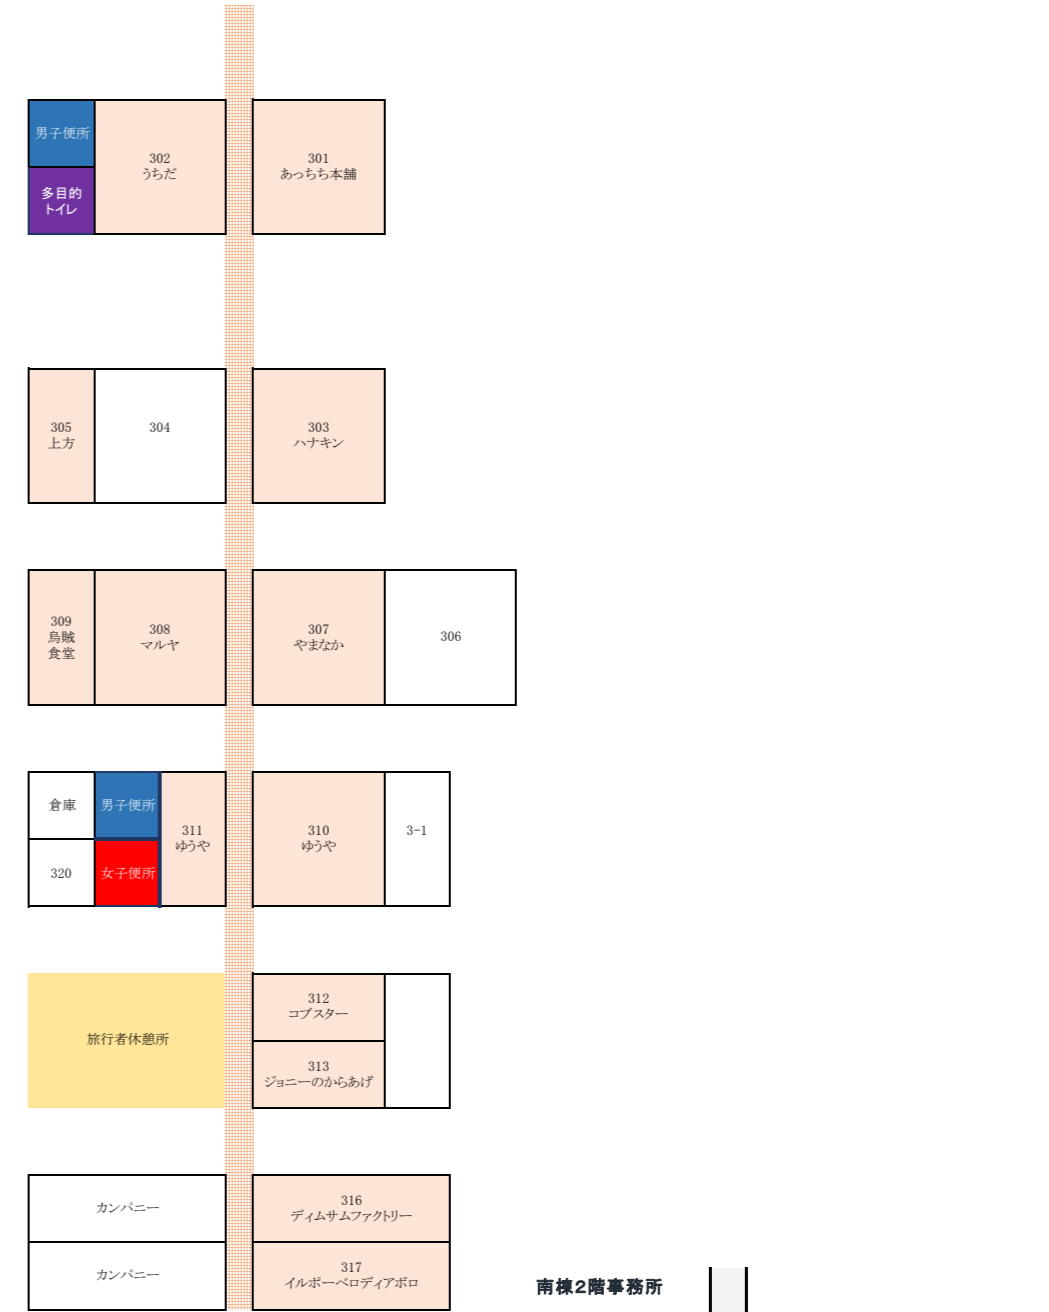

大阪木津地方卸売市場マップ（南北棟） 所属組合区分

木津まち横丁マップ

※ マップ中の各区画のサイズ等は、実際の大きさと異なりますので、あらかじめご了承ください。