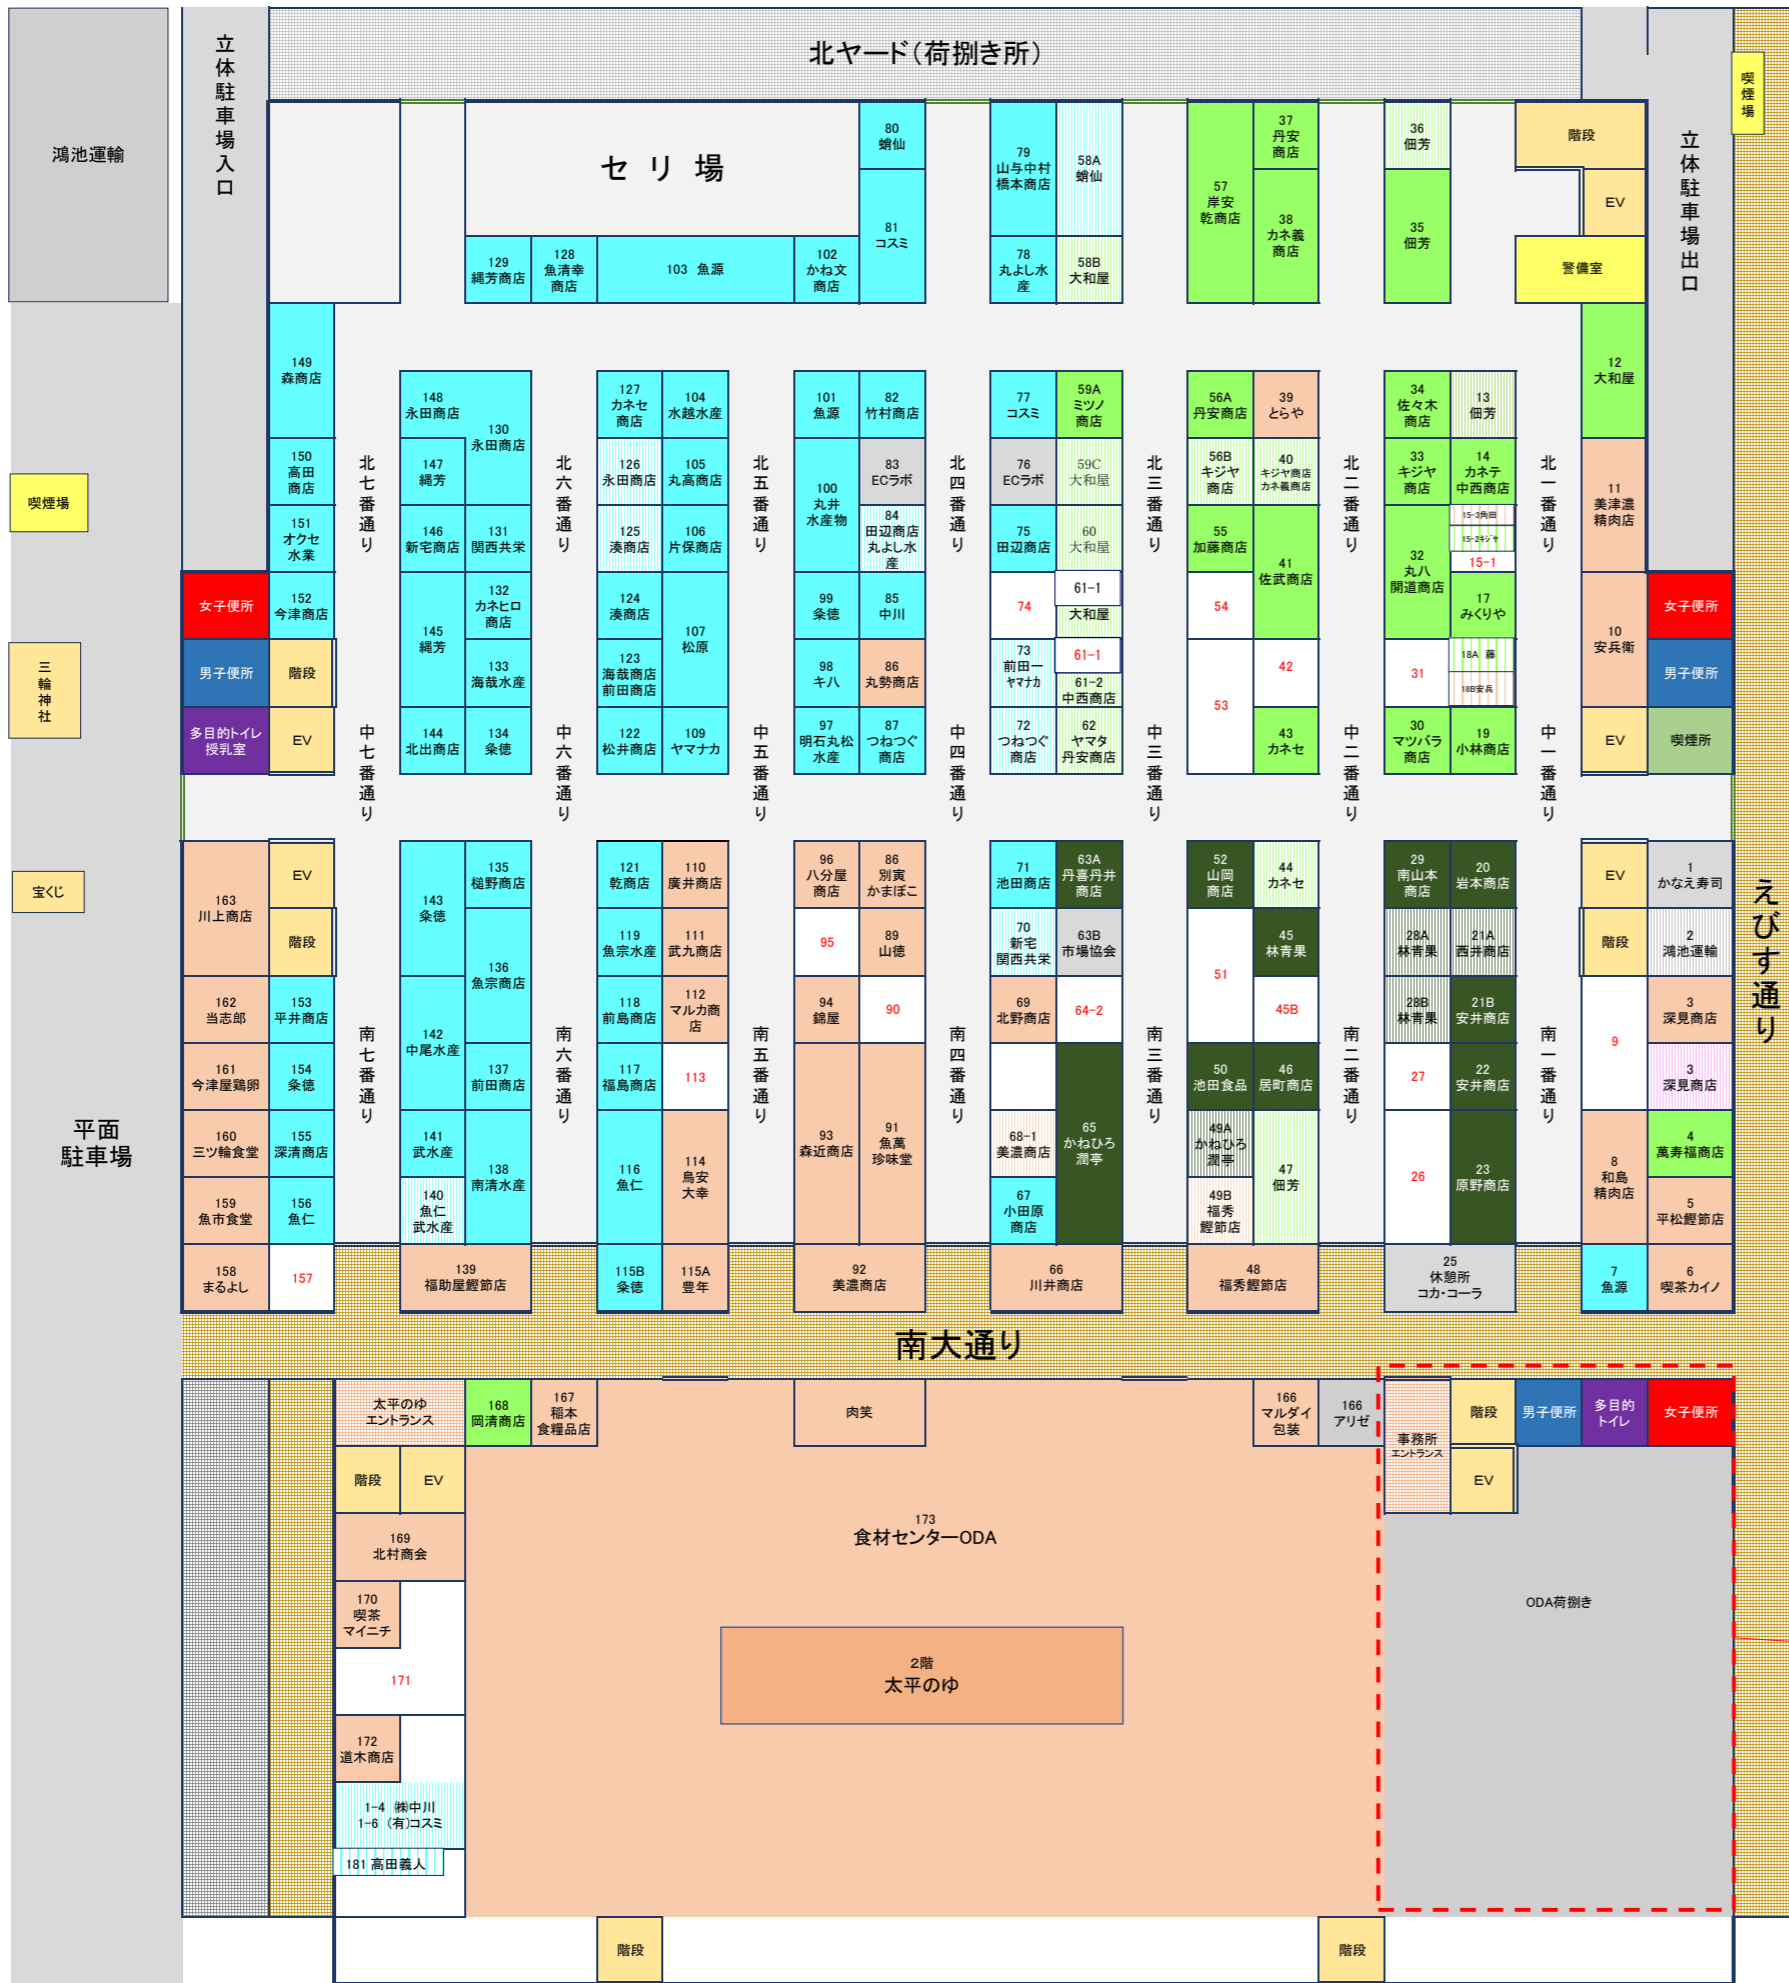

大阪木津地方卸売市場マップ（南北棟） 所属組合区分

木津まち横丁マップ

※ マップ中の各区画のサイズ等は、実際の大きさと異なりますので、あらかじめご了承ください。