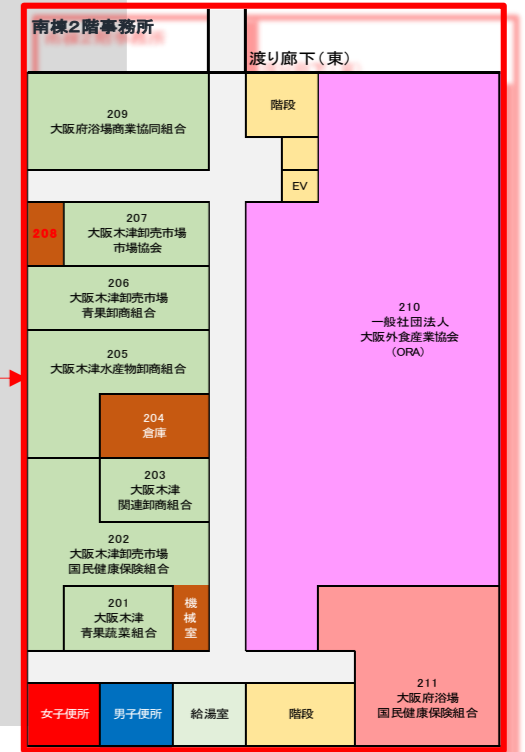

大阪木津地方卸売市場マップ（南北棟） 所属組合区分

木津まち横丁マップ

2階
株式会社グルメ枠屋
大阪木津市場カンパニー
不動産賃貸営業部(事務所・会議室)

東ヤード(荷捌き)

パークス通り

Zepp なんば

※ マップ中の各区画のサイズ等は、実際の大きさと異なりますので、あらかじめご了承ください。

- 青果
- 野菜
- 関連
- 水産
- 空床(青果)
- 空床(野菜)
- 空床(関連)
- 空床(水産)
- その他