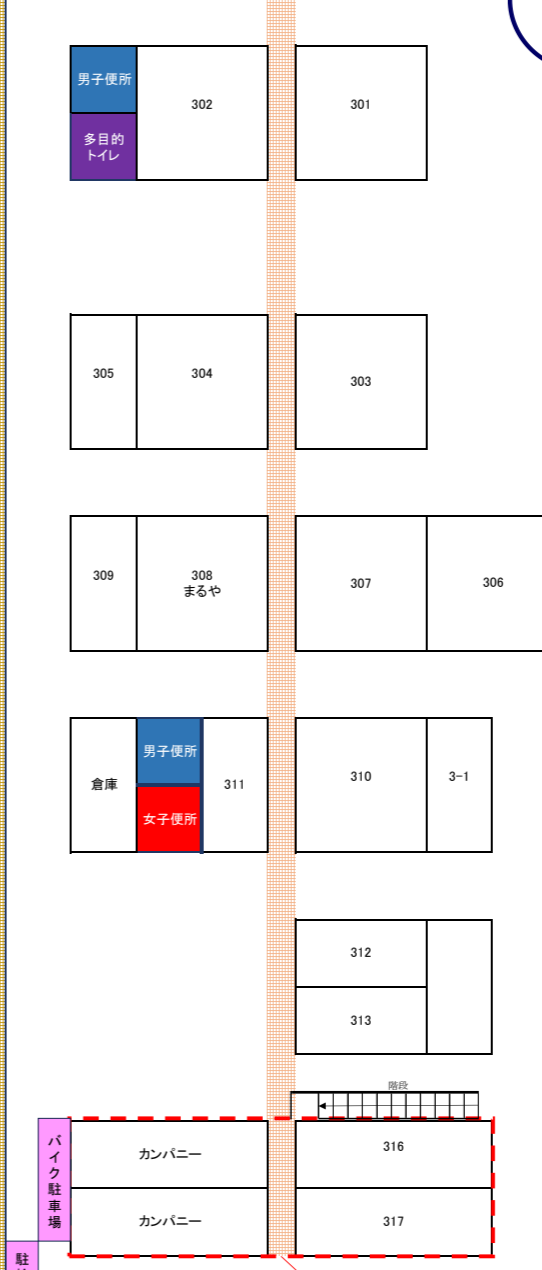

大阪木津地方卸売市場マップ（南北棟） 所属組合区分

木津まち横丁マップ

2階
株式会社グルメ枠屋
大阪木津市場カンパニー
不動産賃貸営業部(事務所・会議室)

東ヤード(荷捌き)

パークス通り

Zepp なんば

※ マップ中の各区画のサイズ等は、実際の大きさと異なりますので、あらかじめご了承ください。

- 青果
- 野菜
- 関連
- 水産
- 空床(青果)
- 空床(野菜)
- 空床(関連)
- 空床(水産)
- その他