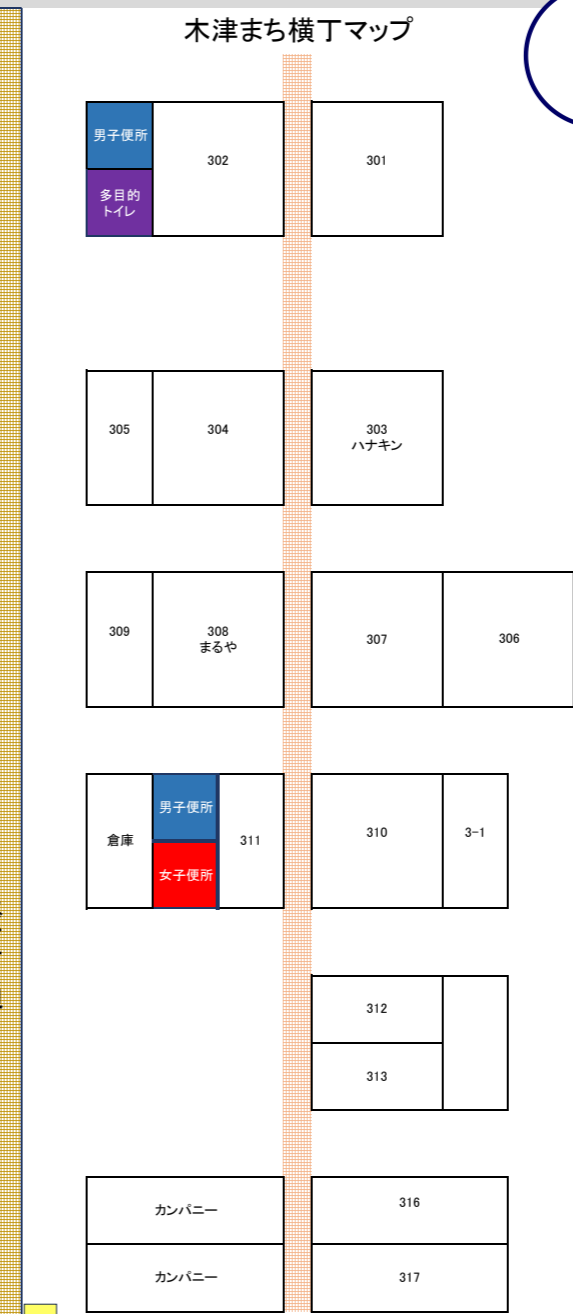

大阪木津地方卸売市場マップ（南北棟） 所属組合区分

パークス通り

Zepp なんば

- 青果
- 野菜
- 関連
- 水産
- 空床 (青果)
- 空床 (野菜)
- 空床 (関連)
- 空床 (水産)
- その他

※ マップ中の各区画のサイズ等は、実際の大きさと異なりますので、あらかじめご了承ください。

平面  
駐車場

宝くじ

大国町駅

今宮戎駅