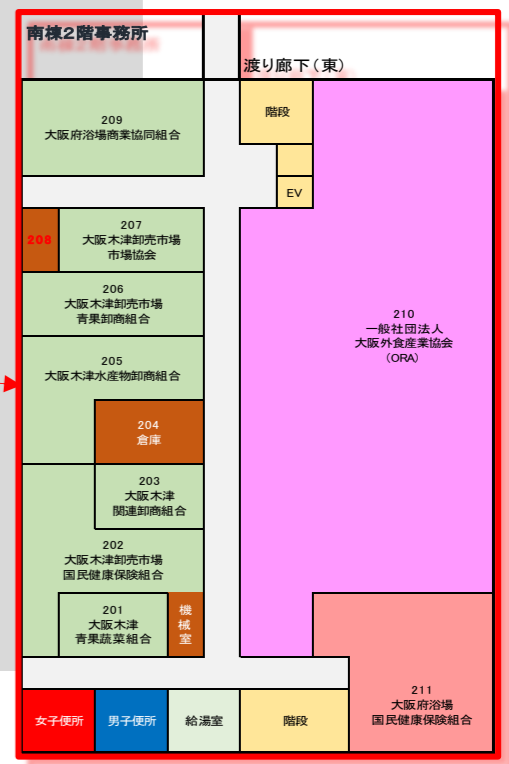

大阪木津地方卸売市場マップ（南北棟） 所属組合区分

パークス通り

Zepp なんば

- 青果
- 野菜
- 関連
- 水産
- 空床 (青果)
- 空床 (野菜)
- 空床 (関連)
- 空床 (水産)
- その他

※ マップ中の各区画のサイズ等は、実際の大きさと異なりますので、あらかじめご了承ください。

平面  
駐車場

宝くじ

大国町駅

今宮戎駅