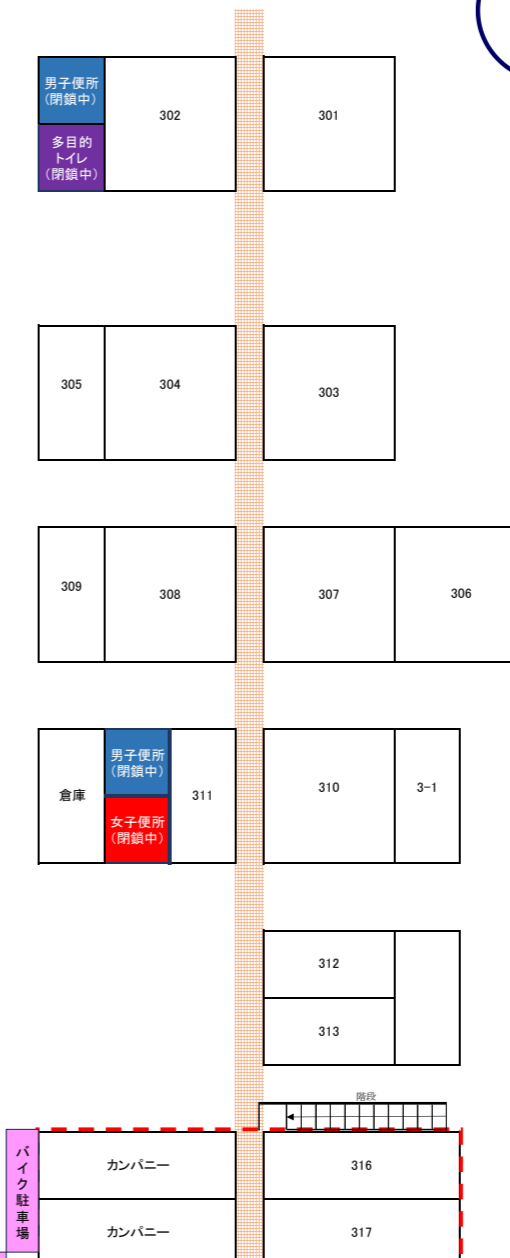

大阪木津地方卸売市場マップ（南北棟） 所属組合区分

木津まち横丁マップ

パークス通り

Zepp なんば

※ マップ中の各区画のサイズ等は、実際の大きさと異なりますので、あらかじめご了承ください。