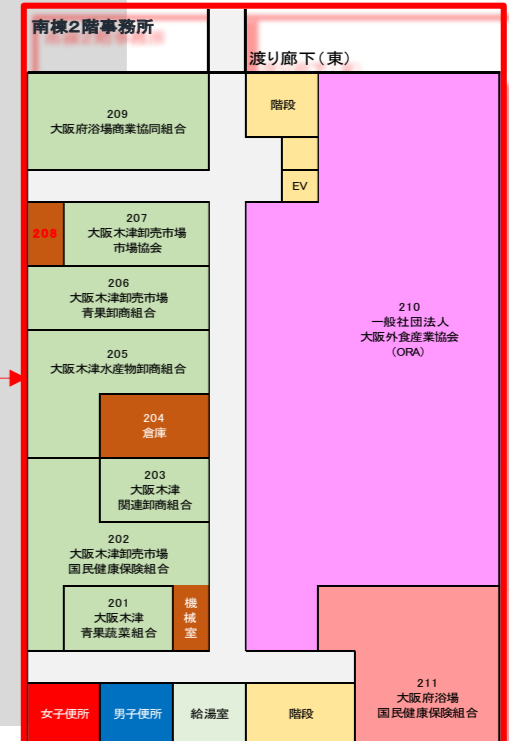

大阪木津地方卸売市場マップ（南北棟） 所属組合区分

木津まち横丁マップ

パークス通り

Zepp なんば

※ マップ中の各区画のサイズ等は、実際の大きさと異なりますので、あらかじめご了承ください。